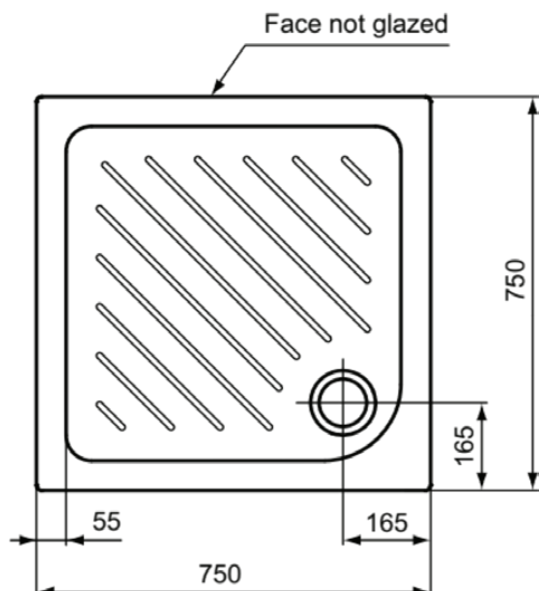

EUROVIT

T468601

EUROVIT | Piatto doccia quadrato 750x750x70 mm con finiture bianco lucido

Immagine & disegno

Informazioni generali

Sotto categoria di prodotto	Piatto doccia quadrato
Brand	Ideal Standard
Nome Collezione	EUROVIT
Codice colore	01
Descrizione colore	Bianco Lucido
Finitura della superficie	Brillante
Altezza (mm)	70
Larghezza (mm)	750
Lunghezza /Sporgenza (mm)	750
Codice EAN	8014140486190
Peso netto (Kg)	34.50